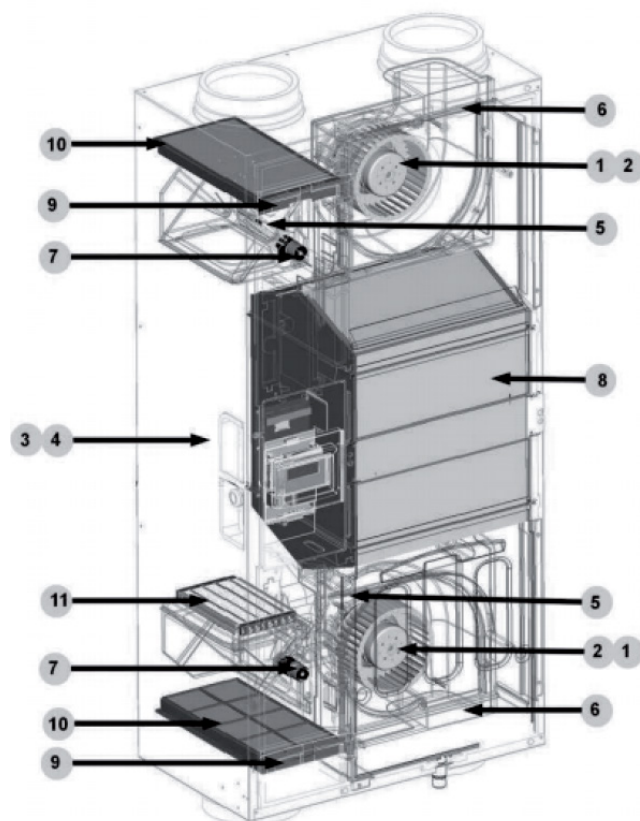

WHR 920

Serviceonderdelen.

always the best climate

Aanduiding	Omschrijving	Artikelnummer	Geschikt voor WHR 920
1/2	Ventilator rechts	400200018	✓
	Ventilator links	400200019	✓
3	Besturingsprint	400300051	✓
4	Connection board	400300031	✓
5	Voeler bypass	400300049	✓
6	Voeler motor	400300048	✓
7	Servo motor + kabel	400300050	✓
8	Warmtewisselaar		
	Warmtewisselaar (HRV)	400400012	✓
	Enthalpie warmtewisselaar (ERV)	400400017	✓
9	Filtergreep, 1 stuk	400100021	✓
10	Filterset G4/ISO Coarse, 2 stuks	400100019	✓
	Anti Pollen filterset 1x Coarse, 1x ePM10	400102096	✓
11	Vorstvrij element	400300060	✓
12	Display	400300034	✓